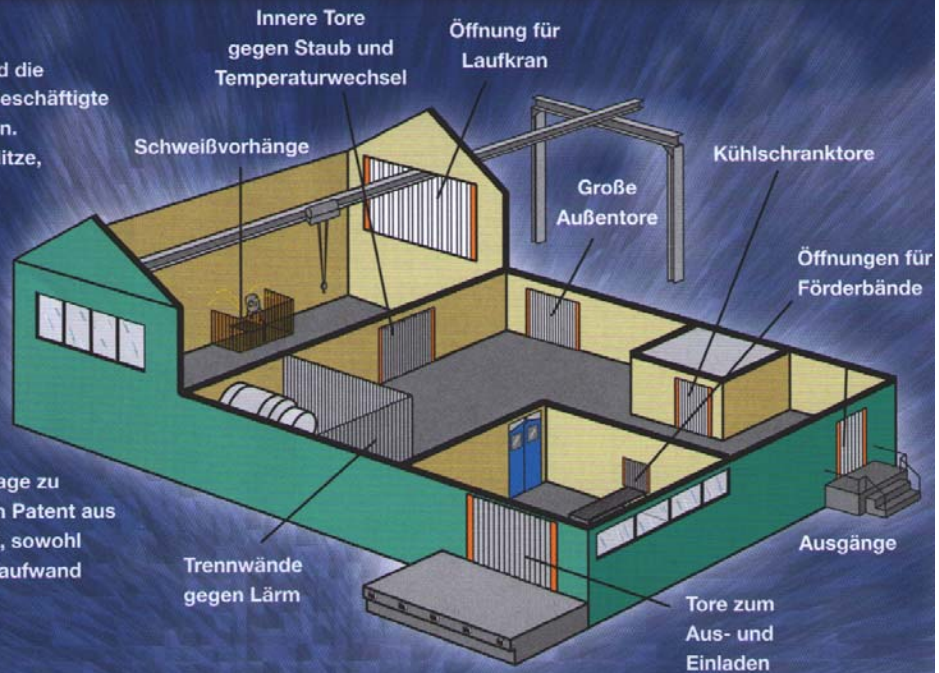

SAVE-TH (innerer Standard)

verfügbar in 2,50m, 2,00m und 1,50m

SAVE-TW (außerer Standard)

verfügbar in 2,50m, 2,00m und 1,50m

SAVE-TP (Universal)

verfügbar in 2,50m, 2,00m und 1,50m

SAVE-TH (Schutzfore)

verfügbar in 2,50m

Warum Lamellentore aus PVC einsetzen?

Unsere Tore aus PVC sind die günstigste Lösung, um Beschäftigte und Produkte zu schützen. Sie schützen vor Lärm, Hitze, Feuchtigkeit und Staub.

Um die steigende Nachfrage zu befriedigen, bieten wir ein Patent aus den USA, das uns erlaubt, sowohl im Preis, als auch im Zeitaufwand konkurrenzfähig zu sein.

Überlappungsschema PVC

Das ist ein revolutionäres System für Industrietore aus PVC-Lamellen. Die Montagezeit wird bis zu 75 % reduziert; man kann sowohl Standard- als auch Verstärkungslamellen einbauen.

Die Lamellen können unterschiedlicher Stärke sein

SLOT 1

Bis 4,00 mm
(Ganzer Abstand)

SLOT 2

Bis 6,00 mm
(Ganzer Abstand)

SLOT 3

Bis 13,00 mm
(Ganzer Abstand)

System Verankerung
Save-T LOC®