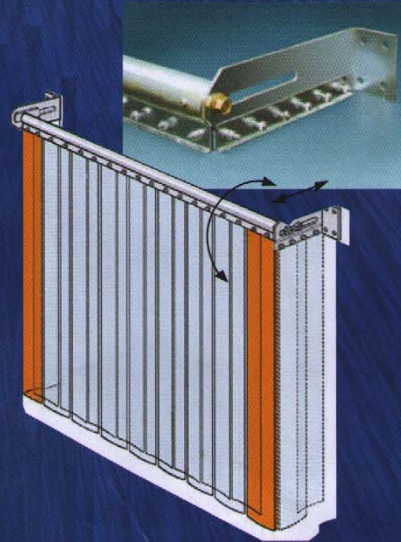

SAVE-TH (innerer Standard)

verfügbar in 2,50m, 2,00m und 1,50m

SAVE-TW (außerer Standard)

verfügbar in 2,50m, 2,00m und 1,50m

SAVE-TP (Universal)

verfügbar in 2,50m, 2,00m und 1,50m

SAVE-TH (Schutzfore)

verfügbar in 2,50m

Warum Lamellentore aus PVC einsetzen?

Unsere Tore aus PVC sind die günstigste Lösung, um Beschäftigte und Produkte zu schützen. Sie schützen vor Lärm, Hitze, Feuchtigkeit und Staub.

Um die steigende Nachfrage zu befriedigen, bieten wir ein Patent aus den USA, das uns erlaubt, sowohl im Preis, als auch im Zeitaufwand konkurrenzfähig zu sein.

Überlappungsschema PVC

Das ist ein revolutionäres System für Industrietore aus PVC-Lamellen. Die Montagezeit wird bis zu 75 % reduziert; man kann sowohl Standard- als auch Verstärkungslamellen einbauen.

Die Lamellen können unterschiedlicher Stärke sein

SLOT 1

Bis 4,00 mm
(Ganzer Abstand)

SLOT 2

Bis 6,00 mm
(Ganzer Abstand)

SLOT 3

Bis 13,00 mm
(Ganzer Abstand)

System Verankerung
Save-T LOC®