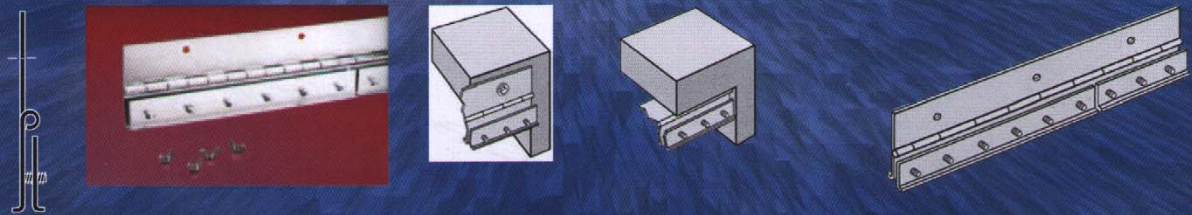

Lamellen aus PVC

	Stärke in mm	Breite in mm	Länge in m	Gewicht in kg	Hitzebeständigkeit in °C
 <p>Standard</p>	2mm	200mm	50 m	24,5 kg	-30 bis + 70°C
	2mm	300mm	50 m	37,0 kg	-30 bis + 70°C
	3mm	300mm	50 m	56,0 kg	-30 bis + 70°C
	3mm	400mm	50 m	74,0 kg	-30 bis + 70°C
	4mm	400mm	50 m	99,0 kg	-30 bis + 70°C
 <p>Verstärkter Standard</p>	2mm	200mm	50 m	24,5 kg	-30 bis + 70°C
	3mm	300mm	50 m	56,0 kg	-30 bis + 70°C
 <p>Low-Temp</p>	2mm	200mm	50 m	24,5 kg	-40 bis + 60°C
	3mm	300mm	50 m	56,0 kg	-40 bis + 60°C
 <p>Aztec (Schweivorhänge) /SAfety orange/schwarz/Geld</p>	2mm	200mm	91,5 m	45,0 kg	-30 bis + 70°C
	2mm	200mm	50 m	24,5 kg	-30 bis + 70°C
	2mm	200mm	91,5 m	45,0 kg	-30 bis + 70°C
	2mm	200mm	91,5 m	45,0 kg	-30 bis + 70°C

SAVE-TH (innerer Standard)

verfügbar in 2,50m, 2,00m und 1,50m

SAVE-TW (außerer Standard)

verfügbar in 2,50m, 2,00m und 1,50m

SAVE-TP (Universal)

verfügbar in 2,50m, 2,00m und 1,50m

SAVE-TH (Schutzfore)

verfügbar in 2,50m

Warum Lamellentore aus PVC einsetzen?

Unsere Tore aus PVC sind die günstigste Lösung, um Beschäftigte und Produkte zu schützen. Sie schützen vor Lärm, Hitze, Feuchtigkeit und Staub.

Um die steigende Nachfrage zu befriedigen, bieten wir ein Patent aus den USA, das uns erlaubt, sowohl im Preis, als auch im Zeitaufwand konkurrenzfähig zu sein.

Überlappungsschema PVC

Das ist ein revolutionäres System für Industrietore aus PVC-Lamellen. Die Montagezeit wird bis zu 75 % reduziert; man kann sowohl Standard- als auch Verstärkungslamellen einbauen.