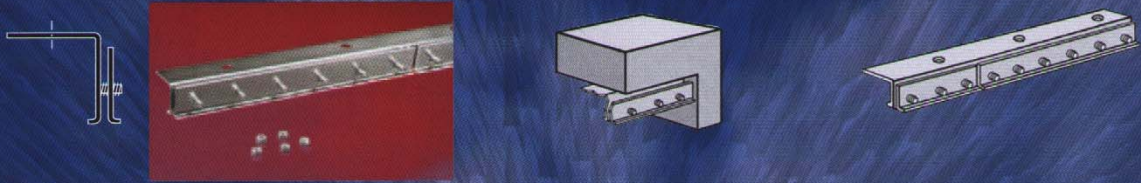

Lamellen aus PVC

	Stärke in mm	Breite in mm	Länge in m	Gewicht in kg	Hitzebeständigkeit in °C
 <p>Standard</p>	2mm	200mm	50 m	24,5 kg	-30 bis + 70°C
	2mm	300mm	50 m	37,0 kg	-30 bis + 70°C
	3mm	300mm	50 m	56,0 kg	-30 bis + 70°C
	3mm	400mm	50 m	74,0 kg	-30 bis + 70°C
	4mm	400mm	50 m	99,0 kg	-30 bis + 70°C
 <p>Verstärkter Standard</p>	2mm	200mm	50 m	24,5 kg	-30 bis + 70°C
	3mm	300mm	50 m	56,0 kg	-30 bis + 70°C
 <p>Low-Temp</p>	2mm	200mm	50 m	24,5 kg	-40 bis + 60°C
	3mm	300mm	50 m	56,0 kg	-40 bis + 60°C
 <p>Aztec (Schweivorhänge) /SAfety orange/schwarz/Geld</p>	2mm	200mm	91,5 m	45,0 kg	-30 bis + 70°C
	2mm	200mm	50 m	24,5 kg	-30 bis + 70°C
	2mm	200mm	91,5 m	45,0 kg	-30 bis + 70°C
	2mm	200mm	91,5 m	45,0 kg	-30 bis + 70°C

SAVE-TH (innerer Standard)

verfügbar in 2,50m, 2,00m und 1,50m

SAVE-TW (außerer Standard)

verfügbar in 2,50m, 2,00m und 1,50m

SAVE-TP (Universal)

verfügbar in 2,50m, 2,00m und 1,50m

SAVE-TH (Schutzfore)

verfügbar in 2,50m

Warum Lamellentore aus PVC einsetzen?

Unsere Tore aus PVC sind die günstigste Lösung, um Beschäftigte und Produkte zu schützen. Sie schützen vor Lärm, Hitze, Feuchtigkeit und Staub.

Um die steigende Nachfrage zu befriedigen, bieten wir ein Patent aus den USA, das uns erlaubt, sowohl im Preis, als auch im Zeitaufwand konkurrenzfähig zu sein.

Überlappungsschema PVC

Das ist ein revolutionäres System für Industrietore aus PVC-Lamellen. Die Montagezeit wird bis zu 75 % reduziert; man kann sowohl Standard- als auch Verstärkungslamellen einbauen.