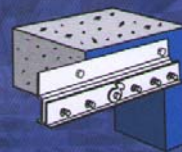

Überlappungsschema PVC

Das ist ein revolutionäres System für Industrietore aus PVC-Lamellen. Die Montagezeit wird bis zu 75 % reduziert; man kann sowohl Standard- als auch Verstärkungslamellen einbauen.

Die Lamellen können unterschiedlicher Stärke sein

SLOT 1

Bis 4,00 mm
(Ganzer Abstand)

SLOT 2

Bis 6,00 mm
(Ganzer Abstand)

SLOT 3

Bis 13,00 mm
(Ganzer Abstand)

System Verankerung
Save-T LOC®

Das patentierte Verschlussystem ist eins der einfachsten und preiswertesten Systeme der Welt.

Profil für die Innenseite

Profil für die Außenseite

Profil Universal