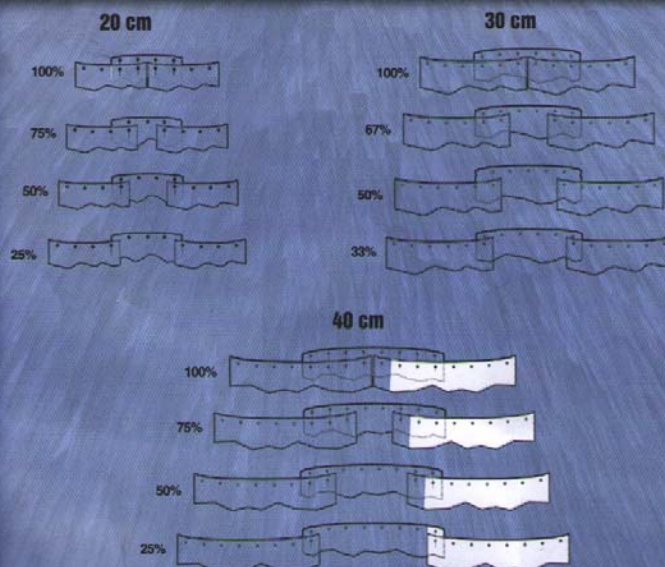

Lamellen aus PVC

	Stärke in mm	Breite in mm	Länge in m	Gewicht in kg	Hitzebeständigkeit in °C
 <p>Standard</p>	2mm	200mm	50 m	24,5 kg	-30 bis + 70°C
	2mm	300mm	50 m	37,0 kg	-30 bis + 70°C
	3mm	300mm	50 m	56,0 kg	-30 bis + 70°C
	3mm	400mm	50 m	74,0 kg	-30 bis + 70°C
	4mm	400mm	50 m	99,0 kg	-30 bis + 70°C
 <p>Verstärkter Standard</p>	2mm	200mm	50 m	24,5 kg	-30 bis + 70°C
	3mm	300mm	50 m	56,0 kg	-30 bis + 70°C
 <p>Low-Temp</p>	2mm	200mm	50 m	24,5 kg	-40 bis + 60°C
	3mm	300mm	50 m	56,0 kg	-40 bis + 60°C
 <p>Aztec (Schweivorhänge) /SAfety orange/schwarz/Geld</p>	2mm	200mm	91,5 m	45,0 kg	-30 bis + 70°C
	2mm	200mm	50 m	24,5 kg	-30 bis + 70°C
	2mm	200mm	91,5 m	45,0 kg	-30 bis + 70°C
	2mm	200mm	91,5 m	45,0 kg	-30 bis + 70°C

Warum Lamellentore aus PVC einsetzen?

Unsere Tore aus PVC sind die günstigste Lösung, um Beschäftigte und Produkte zu schützen. Sie schützen vor Lärm, Hitze, Feuchtigkeit und Staub.

Um die steigende Nachfrage zu befriedigen, bieten wir ein Patent aus den USA, das uns erlaubt, sowohl im Preis, als auch im Zeitaufwand konkurrenzfähig zu sein.

Überlappungsschema PVC

Das ist ein revolutionäres System für Industrietore aus PVC-Lamellen. Die Montagezeit wird bis zu 75 % reduziert; man kann sowohl Standard- als auch Verstärkungslamellen einbauen.

Die Lamellen können unterschiedlicher Stärke sein

SLOT 1

Bis 4,00 mm
(Ganzer Abstand)

SLOT 2

Bis 6,00 mm
(Ganzer Abstand)

SLOT 3

Bis 13,00 mm
(Ganzer Abstand)

System Verankerung
Save-T LOC®