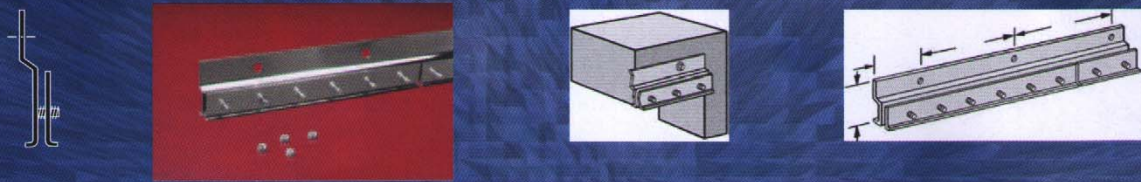

Lamellen aus PVC

	Stärke in mm	Breite in mm	Länge in m	Gewicht in kg	Hitzebeständigkeit in °C
 <p>Standard</p>	2mm	200mm	50 m	24,5 kg	-30 bis + 70°C
	2mm	300mm	50 m	37,0 kg	-30 bis + 70°C
	3mm	300mm	50 m	56,0 kg	-30 bis + 70°C
	3mm	400mm	50 m	74,0 kg	-30 bis + 70°C
	4mm	400mm	50 m	99,0 kg	-30 bis + 70°C
 <p>Verstärkter Standard</p>	2mm	200mm	50 m	24,5 kg	-30 bis + 70°C
	3mm	300mm	50 m	56,0 kg	-30 bis + 70°C
 <p>Low-Temp</p>	2mm	200mm	50 m	24,5 kg	-40 bis + 60°C
	3mm	300mm	50 m	56,0 kg	-40 bis + 60°C
 <p>Aztec (Schweivorhänge) /SAfety orange/schwarz/Geld</p>	2mm	200mm	91,5 m	45,0 kg	-30 bis + 70°C
	2mm	200mm	50 m	24,5 kg	-30 bis + 70°C
	2mm	200mm	91,5 m	45,0 kg	-30 bis + 70°C
	2mm	200mm	91,5 m	45,0 kg	-30 bis + 70°C

SAVE-TH (innerer Standard)

verfügbar in 2,50m, 2,00m und 1,50m

SAVE-TW (außerer Standard)

verfügbar in 2,50m, 2,00m und 1,50m

SAVE-TP (Universal)

verfügbar in 2,50m, 2,00m und 1,50m

SAVE-TH (Schutzfore)

verfügbar in 2,50m

Überlappungsschema PVC

Das ist ein revolutionäres System für Industrietore aus PVC-Lamellen. Die Montagezeit wird bis zu 75 % reduziert; man kann sowohl Standard- als auch Verstärkungslamellen einbauen.

Die Lamellen können unterschiedlicher Stärke sein

SLOT 1

Bis 4,00 mm
(Ganzer Abstand)

SLOT 2

Bis 6,00 mm
(Ganzer Abstand)

SLOT 3

Bis 13,00 mm
(Ganzer Abstand)

System Verankerung
Save-T LOC®