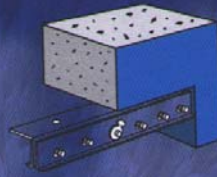

Überlappungsschema PVC

Das ist ein revolutionäres System für Industrietore aus PVC-Lamellen. Die Montagezeit wird bis zu 75 % reduziert; man kann sowohl Standard- als auch Verstärkungslamellen einbauen.

Die Lamellen können unterschiedlicher Stärke sein

SLOT 1

Bis 4,00 mm
(Ganzer Abstand)

SLOT 2

Bis 6,00 mm
(Ganzer Abstand)

SLOT 3

Bis 13,00 mm
(Ganzer Abstand)

System Verankerung
Save-T LOC®

Das patentierte Verschlussystem ist eins der einfachsten und preiswertesten Systeme der Welt.

Profil für die Innenseite

Profil für die Außenseite

Profil Universal